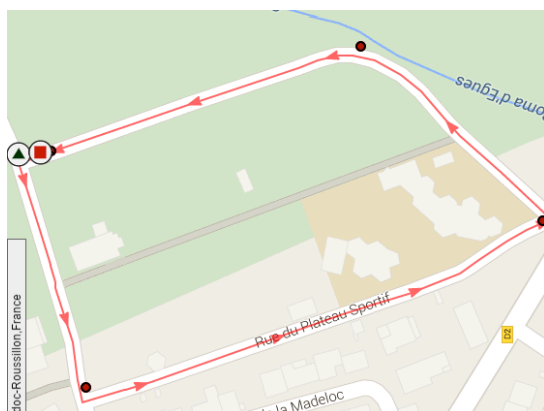

## Plan des parcours

### Parcours de 3.5 km : Course Benjamin, Minime, Cadet

Départ face salle des fêtes, Rue de la Marina, D37A, D2, Arrivée Salle des fêtes

CASINO DU BOULOU

**53** douze  
Stages et séjours cyclistes

Harmonie  
mutuelle

### Petit parcours Pré licencié, pupille, benjamin

Départ face salle des fêtes

Rue de la marina

Rue du complexe sportif

Arrivée Salle des fêtes