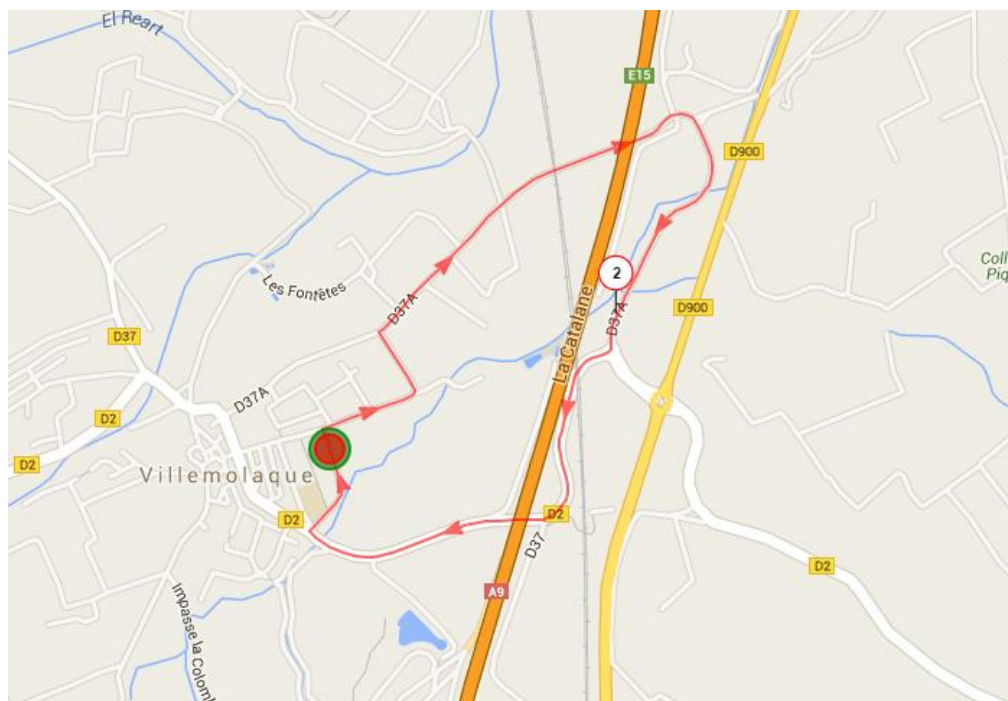

## Plan des parcours

### Parcours de 3.5 km : Course Benjamin, Minime, Cadet

Départ face salle des fêtes, Rue de la Marina, D37A, D2, Arrivée Salle des fêtes

CASINO DU BOULOU

**53** douze  
Stages et séjours cyclistes

Harmonie  
mutuelle

### Petit parcours Pré licencié, pupille, benjamin

Départ face salle des fêtes

Rue de la marina

Rue du complexe sportif

Arrivée Salle des fêtes